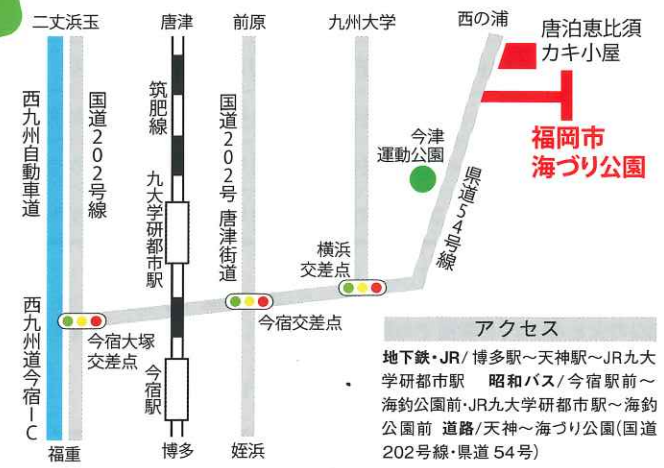

食べて・遊んで・釣って

海づり公園で楽しい一日を!

DAY CAMP

日帰りキャンプ + 海づり + BBQ

利用 時間	10:00 - 18:30 4月・9月
	10:00 - 19:30 5月～8月
	10:00 - 17:00 10月・11月

利用料金は裏面をご参照ください。

テントやタープの持ち込みOK!

福岡市漁業協同組合海づり公園管理事務所
〒819-0203 福岡市西区大字小田字池ノ浦地先
TEL092-809-2666

海づり公園 LINE公式アカウント

イベントや釣果情報などお届けします。

新型コロナウイルス感染症拡大防止対策を徹底して開催!