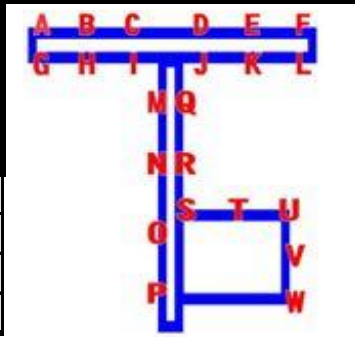

1日券→2000円 毎週水曜日(祝日除く)はレディースデー
 女性釣台利用料金(4時間以内)大人:1,000円→500円
 【お得7ラン】レディースコミコミセット 価格1,200円(竿・仕掛け・餌付)
 毎週土曜日 初心者釣り教室 詳細はホームページより

R6
2024

福岡市海づり公園釣果情報!

■開園時間:5月 06時~20時
 ■園内売店:06時~18時00分
 ■TEL:092-809-2666
 ■URL:http://umizuri.com

日付	7月1日(月)	7月2日(火)	7月3日(水)	7月4日(木)	7月5日(金)	7月6日(土)	7月7日(日)
水温(°C)	23	休園日	22.7	24.8	24.5	25.1	25.1
気温(°C)	24		28.5	28	29	28	28
風向・風速(m)	西3.4		南4.5	南西4.2	南西5.1	南3.2	南6.5
天気	雨		晴	曇	晴	晴	晴

魚種	体長(cm)	重さ(g)	1週間の尾数	エサ	釣法	その他	↑ポイント↑
マメアジ	8~12		3240	アミ	サビキ		A~O,Q,R,T
バリ	23~40		74	オキアミ,アミ	ウキ,サビキ		A~K,M,N,Q
メイタ	25~36		3	オキアミ	ウキ		A,B,N
ベラ	16~20		7	アミ	サビキ		C,E,H~J,M,N
クロ	15~30.3		141	アミ,オキアミ,ムシ	サビキ,ウキ,落込		B~F,H~J,M,N,Q,R
セイゴ	35~45		3	マメアジ	ウキ(泳がせ),泳がせ		D,E
アジ	20~30		27	マメアジ,アミ	泳がせ,サビキ		D,G,J
アジゴ	16~23		2	アミ	サビキ		C,G
ネリゴ	20~25		45	アミ,オキアミ	サビキ,ウキ		A~E,J,K,Q,R
オコゼ	30		1	マメアジ	泳がせ		D
カサゴ(アラカブ)	15~30		14	キビナゴ,アミ,ムシ	ウキ,サビキ,落込,ルアー		A,C,D,G,N,R,T,U
カワハギ	18		1	アミ	サビキ		C
キジハタ	25		4	オキアミ,マメアジ	ウキ,ウキ(泳がせ),ルアー		N,R,T
キス	15~25		9	ムシ	投げ		C,F,S
クエ	30		30	マメアジ	泳がせ		D
サバゴ	12~30		2135	アミ,オキアミ	サビキ,ウキ		A~O,Q,R,T
スズキ	60.5~65.8	2015	5	マメアジ	ルアー,泳がせ,ウキ(泳がせ)		G,R,T,U
タイ	22		1	オキアミ	ウキ		B
チヌ	42~48.8	1475	7	カラス貝,マメアジ,オキアミ	落込,泳がせ,ウキ(泳がせ),ウキ		A,D,I,K,N
ヒラメ	29~41		9	マメアジ,アミ	泳がせ,サビキ		D,E,I
フッコ	37~59.8		7	マメアジ	ウキ(泳がせ),ルアー		D,K,U,V
ヘダイ	29.5~51		2	オキアミ	ウキ		B,N
ボラ	57		1	オキアミ	ウキ		B
メバル	14		1	アミ	サビキ		D
ヤズ	20~30		150	アミ,マメアジ	サビキ,泳がせ,ウキ(泳がせ),ルアー		A~K,M,N,R,T~V