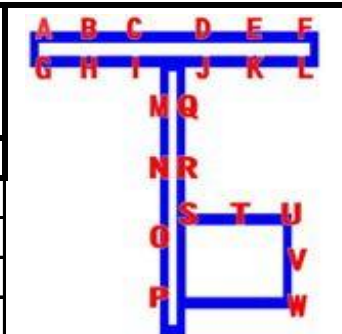

1日券→2000円 毎週水曜日(祝日除く)はレディースデー
 女性釣台利用料金(4時間以内)大人:1,000円→500円
 【お得プラン】レディースコミコミセット 価格1,200円(竿・仕掛け・餌付)
 毎週土曜日 初心者釣り教室 詳細はホームページより

R5
2023

福岡市海づり公園釣果情報!

■開園時間: 5月 06時~20時
 ■園内売店: 06時~18時00分
 ■TEL: 092-809-2666
 ■URL: <http://umizuri.com>

日付	8月28日(月)	8月29日(火)	8月30日(水)	8月31日(木)	9月1日(金)	9月2日(土)	9月3日(日)
水温(°C)	29.3		28.2	28.3	27.6	26.8	27.6
気温(°C)	26		26	26	26	24.5	25
風向・風速(m)	西0.5		南2	北西1	南東2	南1.6	西0.7
天気	晴		晴	曇	曇	曇	晴

魚種	体長(cm)	重さ(g)	1週間の尾数	エサ	釣法	その他	↑ポイント↑
イシダイ	15~26		4	アミ,カニ	サビキ,落込		E,G,M,R
イサキゴ	8~10		123	アミ	サビキ		B~E,I~K,M,N,Q
バリ	20~40		117	オキアミ,アミ	ウキ,サビキ		B~E,H~K,M,N
メイタ	33~39		4	アミ,オキアミ	サビキ,ウキ		C,D,R
ベラ	16~20		31	アミ,ムシ	サビキ,ミヤク		B~F,H~M,Q
クロ	15~34		223	アミ,オキアミ	サビキ,ウキ		B~E,G~J,M,N,Q
タイゴ	10~18		258	アミ,オキアミ,ムシ	サビキ,ウキ,投げ		A~E,G~K,M,N,Q
アジ	20~25		298	アミ,オキアミ	サビキ,ウキ		B~F,H,L~N
アジゴ	12~20		395	アミ,オキアミ	サビキ,ウキ		B~E,G~J,N,Q,R
ネリゴ	37		1	アジ	ヒラメ仕掛け		D
カサゴ	15~18		3	オキアミ,ムシ	ミヤク,投げ		B,E
カサゴ(アラカブ)	15~18		2	ムシ,オキアミ	投げ,ウキ		K,L
キジハタ	20~25		3	カニ,アミ	落込,サビキ		A,E,N
キス	15~23		3	ムシ,アミ	投げ,サビキ		A,H,Q
クエ	26.5		1	アミ	サビキ		N
サバ	22.5~28		74	アミ	サビキ		B~E,H,Q
サヨリ	33.5		2	アミ	サビキ		Q
サンバソウ	18		1	アミ	サビキ		R
チヌ	42~52	2045	2	カニ	落込		B,K
ヒラメ	32~40		2	アジゴ,アジ	サビキ,ヒラメ仕掛け		D,J
フッコ	48		1	アジゴ	サビキ		H
ヘダイ	43~45		3	カニ,オキアミ	落込,ウキ		G,O
ボラ	50~58		2	オキアミ	ウキ		N
メバル	15		1	アミ	サビキ		K