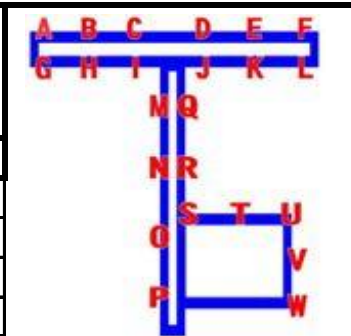

1日券→2000円 毎週水曜日(祝日除く)はレディースデー
 女性釣台利用料金(4時間以内)大人:1,000円→500円
 【お得プラン】レディースコミコミセット 価格1,200円(竿・仕掛け・餌付)
 毎週土曜日 初心者釣り教室 詳細はホームページより

R5
2023

福岡市海づり公園釣果情報!

■開園時間:5月 06時~20時
 ■園内売店:06時~18時00分
 ■TEL:092-809-2666
 ■URL:http://umizuri.com

日付	7月31日(月)	8月1日(火)	8月2日(水)	8月3日(木)	8月4日(金)	8月5日(土)	8月6日(日)
水温(°C)	27.8		28.3	26.8	27.5	28.9	28.9
気温(°C)	26		28.0	26	27.0	27	29
風向・風速(m)	西1.8		北東1.4	西1.2	南0.6	西1	東5~6
天気	晴		晴	晴	晴	晴	晴

魚種	体長(cm)	重さ(g)	1週間の尾数	エサ	釣法	その他	↑ポイント↑
トウゴロウイワシ	10~14		800	アミ	サビキ		A~W
バリ	20~40		130	アミ,オキアミ	サビキ,ウキ		B~K,M~R
メイト	30~31		2	オキアミ,アミ	ウキ,サビキ		F,N
ベラ	18~20		6	アミ	サビキ		D,I,J,M,Q
クロ	15~41		120	アミ,オキアミ	サビキ,ウキ		B~E,H~K,M,N,Q,R
セイゴ	38~50		3	アジゴ	がせ,ウキ(泳がせ),ヒラメ仕掛		E,I
タイゴ	21		1	アミ	サビキ		I
アジ	18~26		97	アミ	サビキ		C~F,I,J,M,O,Q
アジゴ	10~16		11820	アミ	サビキ		A~W
ネリゴ	20~35		5	アミ	サビキ		C,I,M,Q
カサゴ	14		1	アミ	サビキ		H
オコゼ	32		1	アジゴ	泳がせ		D
カサゴ(アラカブ)	18		1	オキアミ	投げ		A
キジハタ	20~23		6	アミ	サビキ		D,K,Q
キス	12~20		27	アミ,ムシ,オキアミ	サビキ,投げ		A,M,O
クエ	34		1	アジゴ	ウキ(泳がせ)		E
サバゴ	12~23		434	オキアミ,アミ	ウキ,サビキ		A~W
サンバソウ	15		1	アミ	サビキ		D
スズキ	66~68	2095	2	アジゴ	ウキ(泳がせ),泳がせ		A
タカノハダイ	20		1	アミ	サビキ		D
チヌ	44~44.7	1390	2	オキアミ	ウキ		I
ヒラメ	29~38		3	アジゴ	ヒラメ仕掛け,サビキ,泳がせ		D,E
フッコ	40~58		3	アジゴ,アジ	ウキ(泳がせ),泳がせ		A,C,E
マゴチ	62		1	アジゴ	泳がせ		F
ヤズ	22~37		18	アミ,アジゴ	ビキ,ウキ(泳がせ),泳がせ,ウ		D,E,I,J,M,Q