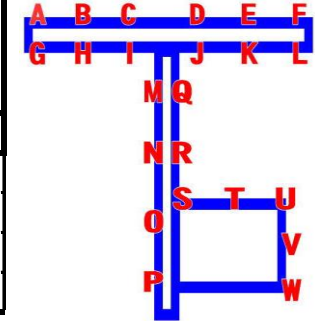

1日券→2000円 毎週水曜日(祝日除く)はレディースデー
女性釣台利用料金(4時間以内)大人:1,000円→500円
【お得プラン】 レディースコミコミセット 価格1,200円(竿・仕掛け・餌付)
毎週土曜日 初心者釣り教室 詳細はホームページより

R4 福岡市海づり公園釣果情報!

■開園時間:7月 06時~20時
■園内売店:06時~18時00分
■TEL:092-809-2666
■URL:<http://umizuri.com>

日付	7月4日(月)	7月5日(火)	7月6日(水)	7月7日(木)	7月8日(金)	7月9日(土)	7月10日(日)
水温(°C)	24.4	休園日	24.8	23.8	25.1	25.1	26.7
気温(°C)	27		26	26	28	27	25
風向・風速(m)	南西3.5		南1.2	西0.3	南1.5	西4	北2
天気	曇		曇	曇	晴	晴	晴

魚種	体長(cm)	1週間の全体数	エサ	釣法	その他	↑ポイント↑
フッコ	58	1		ウキ		M
チヌ	41~48	9		ウキ釣り		A.B.F.I
ヘダイ	41~47.5	7		ウキ、落とし込み		A.F.N.G.W
バリ	25~37	25		サビキ、ウキ釣り		A.B.D.E.H.K.N.O.R
メイタ	32~36	8		ウキ釣り		A.E.F.O.N
セイゴ	35、42	2	ムシ	ウキ釣り、胴付		C.D
サヨリ	35	2		ウキ釣り		B
オコゼ	30	1		サビキ釣り		D
アコウ	30	1		サビキ釣り		Q
クロ	14~32.5	31		サビキ、ウキ釣り		A.C.D.E.H.I.J.M.N.Q
ネリゴ	22~35	12		サビキ、ウキ、泳がせ		D.J.M.N.Q
ヤズ	20~25	85		サビキ、ウキ釣り		B.D.E.F.J.K.M.N.O.P.Q.R
ヒラメ	23	1		サビキ釣り		Q
アジゴ	16~22	145		サビキ釣り		D.E.K.M.N.Q
ベラ	14~21	36		サビキ、ウキ釣り		A~E.H~K.M~N.Q
カワハギ	20	2		サビキ釣り		D.J
アラカブ	15~18	12		サビキ、ウキ		D.M.N.J
キス	15~18	5		投げ		F
キジハタ	17~22	2		サビキ釣り		C.D
チャリゴ	10~16	175		サビキ		D.E.J.M.N.Q
ウゴロウイワシ	10~15	305		サビキ釣り		A~F.I~L.M~N.Q.R
タイゴ	10~18	765		サビキ釣り		全体
サバゴ	13~15	15		サビキ釣り		I.M.Q~R
マメアジ	8~11	3690		サビキ釣り		B~E.G~K.M.N.Q.R