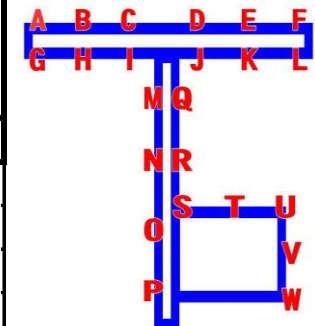

1日券→2000円 毎週水曜日(祝日除く)はレディースデー
女性釣台利用料金(4時間以内)大人:1,000円→500円
【お得プラン】レディースコミコミセット 価格1,200円(竿・仕掛け・餌付)
毎週土曜日 初心者釣り教室 詳細はホームページより

R4 福岡市海づり公園釣果情報!

■開園時間: 5月 06時~20時
■園内売店: 06時~18時00分
■TEL: 092-809-2666
■URL: <http://umizuri.com>

日付	6月6日(月)	6月7日(火)	6月8日(水)	6月9日(木)	6月10日(金)	6月11日(土)	6月12日(日)
水温(°C)	21.2	休園日	21.2	21.2	22	22.4	22.8
気温(°C)	19		19	18	18	20	20.5
風向・風速(m)	北 6		北 4	南東 0.5	西 1	北 3.2	北 9
天気	雨		晴	晴	晴/曇	雨	曇/晴

魚種	体長(cm)	1週間の全体数	エ	サ	釣法	その他	↑ポイント↑
ボラ	53	1			サビキ釣り		E
ヘダイ	47	1			ウキ釣り		R
セイゴ	30~45	26			サビキ、ウキ、泳がせ		D.E.J.K.L
チヌ	40~46	3			ウキ釣り、落とし込み		A.O.Q
ヒラメ	38	1			泳がせ		D
バリ	33~36	2			サビキ釣り		Q.R
メイタ	32~35	3			サビキ釣り、ウキ		B.R.O
アコウ	20~30.5	8			サビキ、ウキ、投げ		C.D.H.Q.S
マゴチ	27	1			投げ		F
クロ	15~27	65			サビキ、泳がせ		B.D.E.F.I.J.K.L.M.Q
ネリゴ	15~25	233			サビキ釣り		全体
キス	15~25	6	ムシ		投げ釣り		F.E.O
アジゴ	15~24	301			サビキ釣り		A.E.F.G.J.L.Q
ベラ	15~24	19			サビキ、ウキ釣り、投げ		F. I. J.L.Q.O
メバル	15~22	7			サビキ釣り		C.D.J.K
マダイ	22	1			サビキ釣り		I
ヤズ	20	3			サビキ釣り		K.J.F
ヒラアジ	15、20	2			サビキ、泳がせ		C.I
アラカブ	14~18	40			ウキ、泳がせ、サビキ		B~D.G~L.M.N.O.Q
ヒラゴ	15~25	94			サビキ釣り		A.E~I.J.M.Q
サバゴ	6~14	1950			サビキ釣り		全体
トウゴロウイワシ	6~14	1615			サビキ釣り		全体
マメアジ	6~12	3160			サビキ釣り		全体