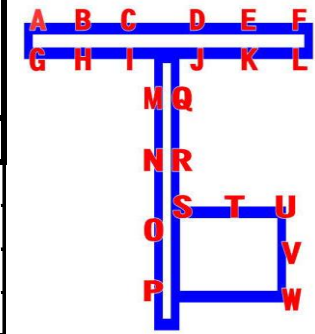

日付	5月30日(月)	5月31日(火)	6月1日(水)	6月2日(木)	6月3日(金)	6月4日(土)	6月5日(日)
水温(°C)	19.4	休園日	20.2	20.6	20.4	21.5	21.1
気温(°C)	20		17	18	22	19	21
風向・風速(m)	南 0.8		西 0.8	北東 0.3	西 1.7	西 1	北 4
天気	曇		晴	晴	晴	晴	雨

魚種	体長(cm)	1週間の全体数	エサ	釣法	その他	↑ポイント↑
スズキ	64.2、66.5	2	サバゴ	ウキ釣り		A.F
フッコ	54、60	2	アジゴ	ウキ釣り		B.F
チヌ	49	1		ウキ釣り		A
セイゴ	35~47	9	キビナゴ、イワシ	サビキ、ウキ釣り		A.C.D.F.I
メイト	32.5~35.5	3		ウキ、落とし込み		R.J.S
シマアジ	35	2		サビキ釣り		I
バリ	27~35	5		サビキ釣り		C.F.I
キジハタ	25~32	3		サビキ釣り		C.E
クロ	15~31	132		サビキ釣り		A~F.H~L.Q
ベラ	15~25	25		サビキ、ウキ釣り		B~F.I.Q
アラカブ	15~25	31		サビキ、ウキ、投げ		A.B.D.E.G.Q
アイナメ	24	1		サビキ		J
アコウ	20~23	5		ウキ、ぶっ込み		A~E
メバル	16~21	5		サビキ釣り		D.I.J
アジゴ	14~20	199		サビキ釣り		A.B.C~F.G~L.M
カワハギ	16	1		サビキ釣り		D
カサゴ	13~16	10		サビキ、ウキ釣り		C~D.G.M.Q
キス	15	2		投げ釣り		F
トウゴロウイワシ	6~14	2438		サビキ釣り		A~F.H~L.M.N.Q.R
サバゴ	6~13	3960		サビキ釣り		A~F.H~L.M.N.Q.R
マメアジ	6~12	2085		サビキ釣り		A~F.G~L.M
アオリイカ	620g	1		サビキ釣り		M