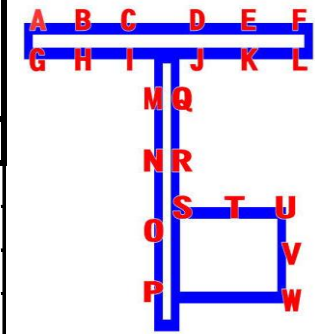

1日券→2000円 毎週水曜日(祝日除く)はレディースデー
女性釣台利用料金(4時間以内)大人:1,000円→500円
【お得プラン】 レディースコミコミセット 価格1,200円(竿・仕掛け・餌付)
毎週土曜日 初心者釣り教室 詳細はホームページより

R4 福岡市海づり公園釣果情報!

■開園時間: 5月 06時~20時
■園内売店: 06時~18時00分
■TEL: 092-809-2666
■URL: <http://umizuri.com>

日付	5月23日(月)	5月24日(火)	5月25日(水)	5月26日(木)	5月27日(金)	5月28日(土)	5月29日(日)
水温(°C)	18.5	休園日	18.7	19.1	19.2	19.2	19.2
気温(°C)	19		19	19	19	23	23
風向・風速(m)	北東0.6		西0.5	西3	南西4	西4.5	南0.4
天気	曇		晴	曇	晴	晴	晴

魚種	体長(cm)	1週間の全体数	エサ	釣法	その他	↑ポイント↑
スズキ	56~60	3	アジ、サバゴ	ウキ釣り		A
チヌ	46	1		ウキ釣り		R
セイゴ	35~38	2	ママアジ	ウキ釣り		E.G
メイト	33~37、43.5	4		ウキ釣り		E
バリ	25~36	18		サビキ、ウキ釣り		D.E.F.H.I.L.M.Q
クロ	15~33	4786		サビキ釣り		B.C.D.E~F.H~L.M.
アラカブ	15~28	23		ウキ、投げ釣り		A.D.E.K.R
メバル	14~23	13		サビキ、ウキ釣り		B~D.E.J.K.M.N
アコウ	20~30	5		サビキ、ぶっ込み		A.C.H.I.L
キジハタ	20~25	4		サビキ釣り		C~D
ベラ	16~25	45		サビキ、落とし込み		B~F.H~M.Q
カサゴ	16~22	40	サバゴ、ギナゴ	サビキ、ウキ釣り		B~E.G~K.M.N.Q.R
アジゴ	14~20	147		サビキ、ウキ釣り		A~E.F.L.J
キス	15~20	13		投げ釣り		A.L.F
トウゴロウイワシ	11~13	2620		サビキ釣り		A~F.G~L.M.N.Q.R
サバゴ	6~13	7300		サビキ釣り		A~F.G~L.M.N.Q.R
イワシ	6~12	1080		サビキ釣り		A~F.H~L.M.Q
ママアジ	6~12	1785		サビキ釣り		A~G.H.I~L.M.N.Q
サッパ	10~11	10		サビキ釣り		J~L